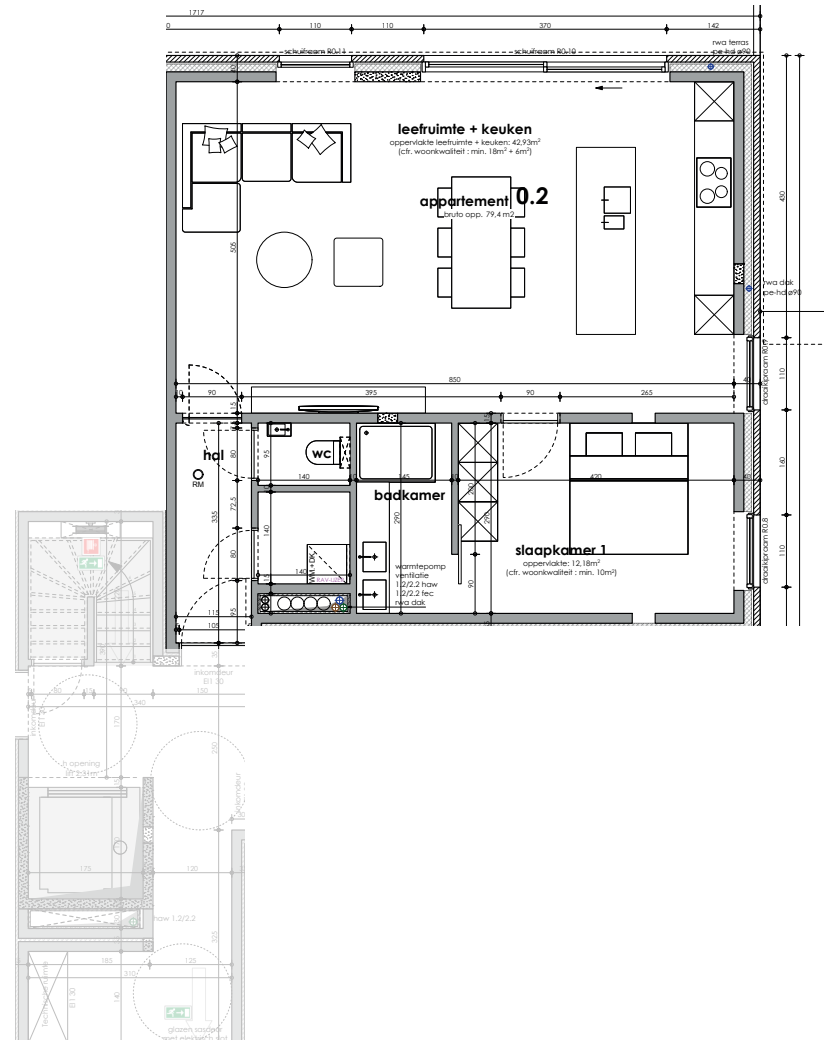

APP 0.2

GELIJKVLOERS

APPARTEMENT	79 m ²
TERRAS	12 m ²
TUIN	65 m ²
TOTAAL	156m²

1

SITUATIEPLAN